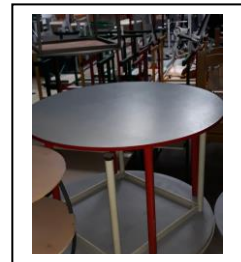

- tables bois 3 en 120x80 cm et 8 en 80x80 cm

- Bureau bois mauvais état
- 2 en 120x80 et 2 en 140x80 cm

- 5 Anciens bureaux informatique

- Bureau diamètre 190 cm

- 2 Bureaux 200x101 cm

- Bureau 180x83 cm

- Bureau 180x90 cm

- Bureau diamètre 200 cm

- Bureau 140x80 cm

- Bureau diamètre 180 cm

- 8 bureaux de 180x80 cm

- 2 bureaux de 160x80 cm

- 4 tables rondes 120cm de diamètre.

Armoire et meuble de rangement.

- 3 anciennes armoires TV sur roulettes →
100x60x180 cm

- 2 Colonnes noires portes en bois et 2 portes en verre →
50x42x226 cm

- Armoire 72x37x242 cm →

- 2 armoires 1 porte 62x45x180 cm →

- Vitrine 100x174x43 cm (pas d'étagères) →

- Vitrine 120x90x60 cm →

- Vitrine 195x90x30 cm →