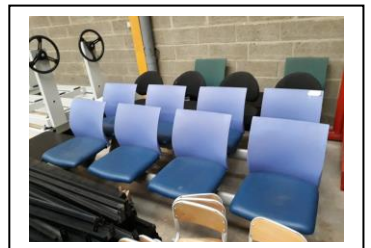

INVENTAIRE DU MOBILIER D'OCCASION

(Photos non contractuelles)

Les fauteuils et assises.

- 8 fauteuils de couleurs différentes
- (15 de plus dispo à partir de juillet)

- 5 sièges

- 2 sièges

- 3 sièges

- 8 sièges

- 7 sièges

- 7 sièges

- 1 siège accueil double
- 3 triples

- 5 Chaises bois

- 9 chaises bois

- 34 chaises bois vertes

- Divers assises d'accueil

Les tables et bureaux :

- tables bois 3 en 120x80 cm et 8 en 80x80 cm

- Bureau bois mauvais état
- 2 en 120x80 et 2 en 140x80 cm

- 5 Anciens bureaux informatique

- Bureau diamètre 190 cm

- 2 Bureaux 200x101 cm

- Bureau 180x83 cm

- Bureau 180x90 cm

- Bureau diamètre 200 cm

- Bureau 140x80 cm

- Bureau diamètre 180 cm

- 8 bureaux de 180x80 cm

- 2 bureaux de 160x80 cm

- 4 tables rondes 120cm de diamètre.

Armoire et meuble de rangement.

- 3 anciennes armoires TV sur roulettes →
100x60x180 cm