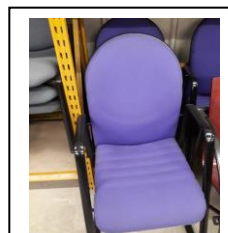

INVENTAIRE DU MOBILIER D'OCCASION

(Photos non contractuelles)

Les fauteuils et assises.

- 8 fauteuils de couleurs différentes
- (15 de plus dispo à partir de juillet)

- 5 sièges

- 2 sièges

- 3 sièges

- 8 sièges

- 7 sièges

- 7 sièges

- 1 siège accueil double
- 3 triples

- 5 Chaises bois

- 9 chaises bois

- 34 chaises bois vertes

- Divers assises d'accueil

Les tables et bureaux :

- Bureau diamètre 200 cm

- Bureau 140x80 cm

- Bureau diamètre 180 cm

- 8 bureaux de 180x80 cm

- 2 bureaux de 160x80 cm

- 4 tables rondes 120cm de diamètre.

Armoire et meuble de rangement.

- 3 anciennes armoires TV sur roulettes →
100x60x180 cm