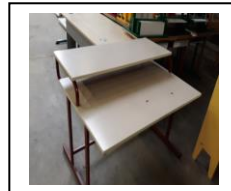

- 7 sièges

- 7 sièges

- 1 siège accueil double
- 3 triples

- 5 Chaises bois

- 9 chaises bois

- 34 chaises bois vertes

- Divers assises d'accueil

Les tables et bureaux :

- tables bois 3 en 120x80 cm et 8 en 80x80 cm

- Bureau bois mauvais état
- 2 en 120x80 et 2 en 140x80 cm

- 5 Anciens bureaux informatique

- Bureau diamètre 190 cm

- 2 Bureaux 200x101 cm

- Bureau 180x83 cm

- Bureau 180x90 cm

- Bureau diamètre 200 cm

- Bureau 140x80 cm

- Bureau diamètre 180 cm

- 8 bureaux de 180x80 cm

- 2 bureaux de 160x80 cm

- 4 tables rondes 120cm de diamètre.

Armoire et meuble de rangement.

- 3 anciennes armoires TV sur roulettes →
100x60x180 cm