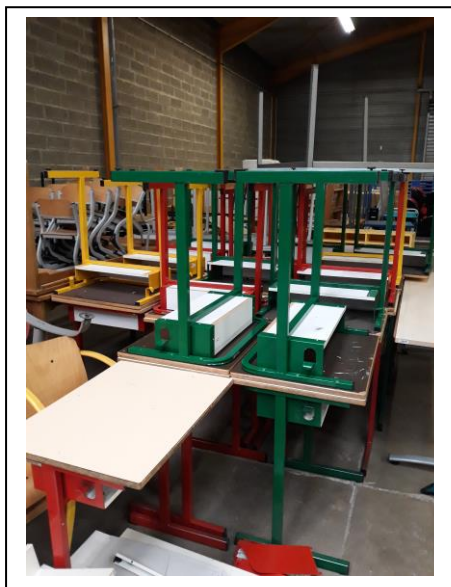

- 2 Colonnes noires portes en bois et 2 portes en verre →
50x42x226 cm

- Armoire 72x37x242 cm →

- 2 armoires 1 porte 62x45x180 cm →

- Vitrine 100x174x43 cm (pas d'étagères) →

- Vitrine 120x90x60 cm →

- Vitrine 195x90x30 cm →

- 1 porte dossier 132x63x40 cm

- 2 portes dossiers 102x65x42 cm

- 6 armoires bois 120x45x180 cm

Mobilier scolaire .

- Tables d'écoles de divers modèles compris entre 70 cm et 76 cm de haut.

Quantité 30

Quantité 25