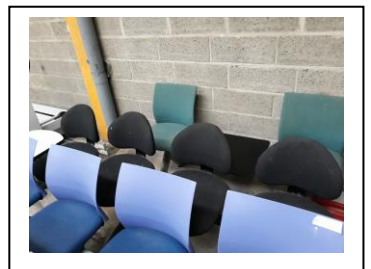

- 7 sièges

- 7 sièges

- 1 siège accueil double
- 3 triples

- 5 Chaises bois

- 9 chaises bois

- 34 chaises bois vertes

- Divers assises d'accueil

Les tables et bureaux :

- tables bois 3 en 120x80 cm et 8 en 80x80 cm

- Bureau bois mauvais état
- 2 en 120x80 et 2 en 140x80 cm

- 5 Anciens bureaux informatique

- Bureau diamètre 190 cm

- 2 Bureaux 200x101 cm

- Bureau 180x83 cm

- Bureau 180x90 cm

- Bureau diamètre 200 cm

- Bureau 140x80 cm

- Bureau diamètre 180 cm

- 8 bureaux de 180x80 cm

- 2 bureaux de 160x80 cm

- 4 tables rondes 120cm de diamètre.

Armoire et meuble de rangement.

- 3 anciennes armoires TV sur roulettes →
100x60x180 cm