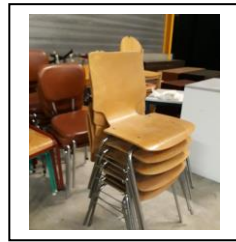

INVENTAIRE DU MOBILIER D'OCCASION

(Photos non contractuelles)

Les fauteuils et assises.

- 8 fauteuils de couleurs différentes
- (15 de plus dispo à partir de juillet)

- 5 sièges

- 2 sièges

- 3 sièges

- 8 sièges

- 7 sièges

- 7 sièges

- 1 siège accueil double
- 3 triples

- 5 Chaises bois

- 9 chaises bois

- 34 chaises bois vertes

- Divers assises d'accueil

Les tables et bureaux :

- tables bois 3 en 120x80 cm et 8 en 80x80 cm

- Bureau bois mauvais état
- 2 en 120x80 et 2 en 140x80 cm

- 5 Anciens bureaux informatique

- Bureau diamètre 190 cm

- 2 Bureaux 200x101 cm

- Bureau 180x83 cm

- Bureau 180x90 cm

- Bureau diamètre 200 cm

- Bureau 140x80 cm

- Bureau diamètre 180 cm

- 8 bureaux de 180x80 cm

- 2 bureaux de 160x80 cm

- 4 tables rondes 120cm de diamètre.

Armoire et meuble de rangement.

- 3 anciennes armoires TV sur roulettes →
100x60x180 cm